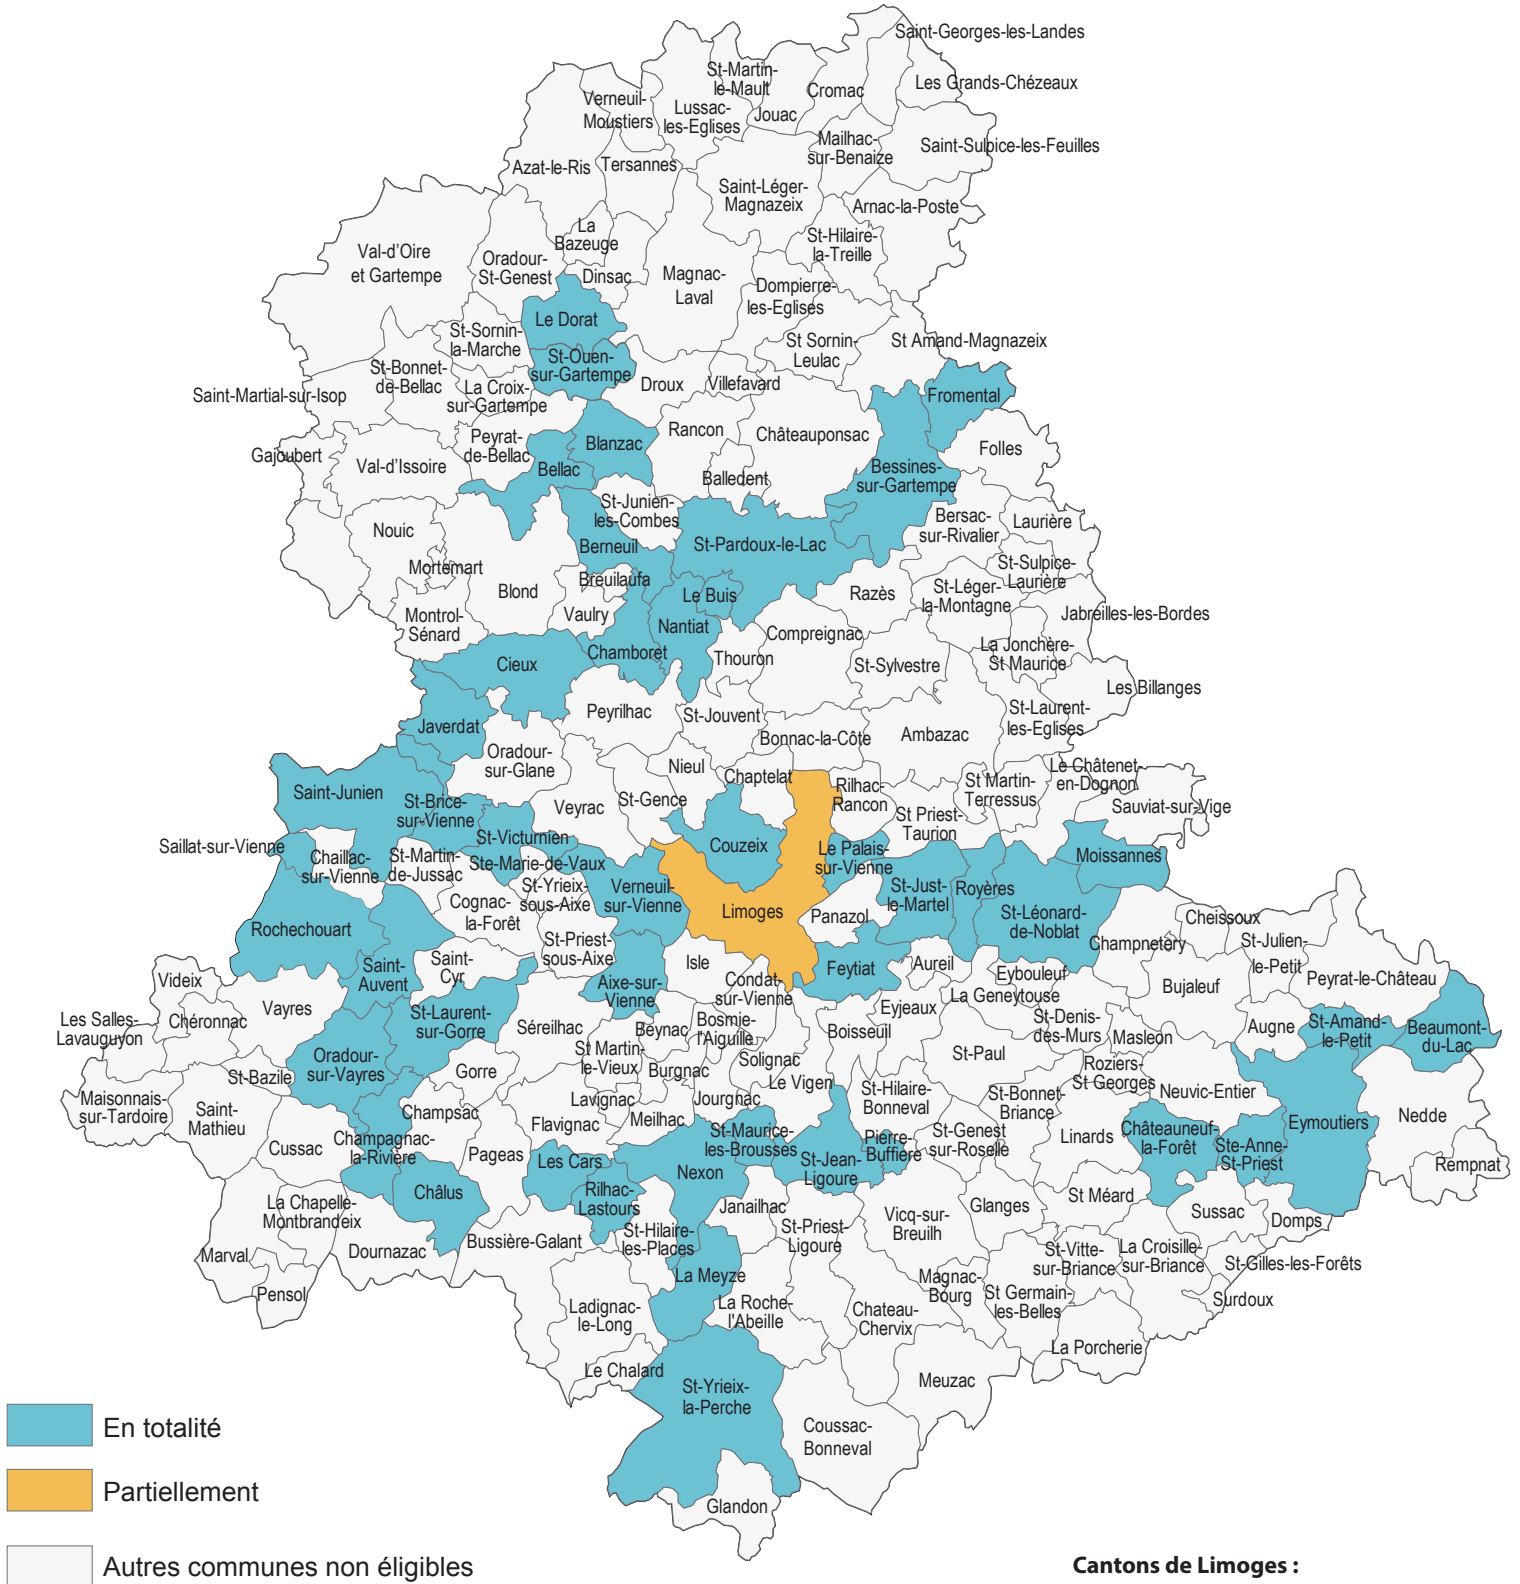

# Répartition des Aides à finalité régionale (AFR) en Haute-Vienne

- En totalité
- Partiellement
- Autres communes non éligibles

### Cantons de Limoges :

- Canton Limoges/Le Palais : partie Limoges
- Canton Limoges/Couzeix : partie Limoges
- Canton Limoges/Isle : partie Limoges
- Canton Limoges/Condat : partie Limoges
- Canton Limoges/Vigenal : en intégralité
- Canton Limoges/Landouge : en intégralité