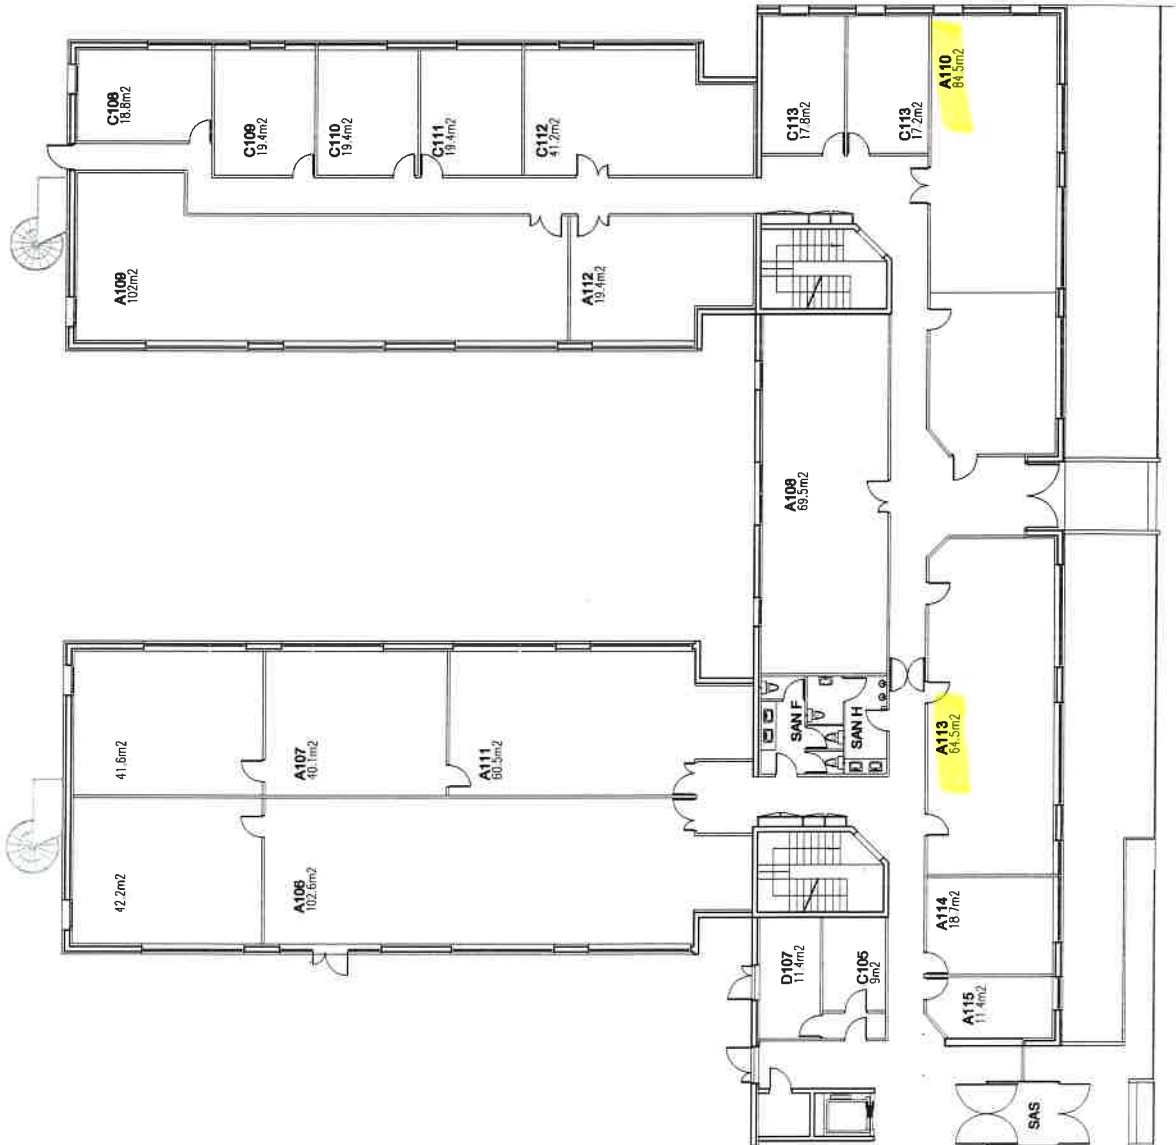

ETAGE

REZ DE CHAUSSEE
 AILE NORD-EST
 ECHELLE 1.200